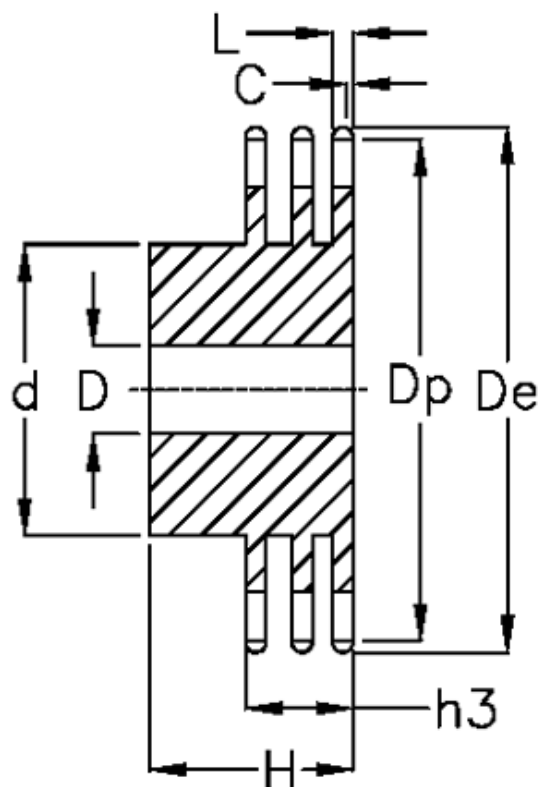

Varenummer: 616013007010
Beskrivelse: Navhjul 12 B-3 Z=10 triplex
forboret

Mål

Antal tænder	= 10
C	= 2
d	= 42
D	= 16±0,5
De	= 69
Dp	= 61.64
For kædebetegnelse	= 12 B-3
For kæde størrelse	= 3/4" x 7/16"

H	= 65
h3	= 49.8
L	= 10.8